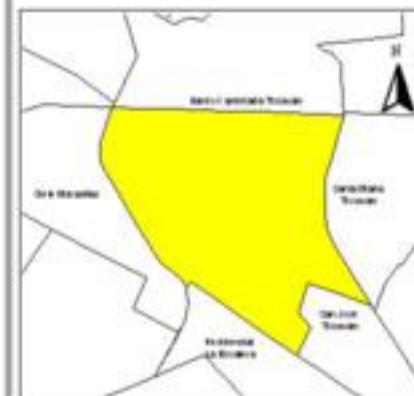

EVALUA DF
Consejo de Evaluación del
Desarrollo Social del
Distrito Federal

INDICE DE DESARROLLO SOCIAL

Delegación: Gustavo A. Madero
Colonia: Barrio La Purísima Ticomán
Grado de desarrollo: Medio

Grado de Desarrollo Social

-  Muy bajo
-  Bajo
-  Medio
-  Alto
-  Sin dato

0.04 0 0.04 0.08 Kilómetros

Fuente: Elaboración propia con datos de Seduvi e INEGI